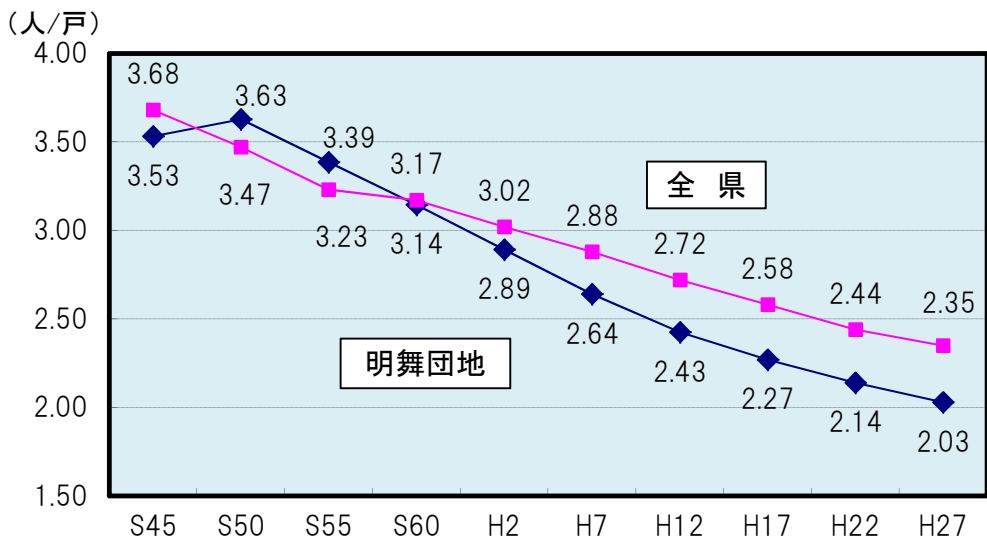

明舞団地の人口・世帯数等の推移(国勢調査より作成)

【人口・世帯数の推移】
(明舞団地)

【世帯人員の推移】
(明舞団地及び全県)

【高齢化率(65歳以上)の推移】
(明舞団地及び全県)