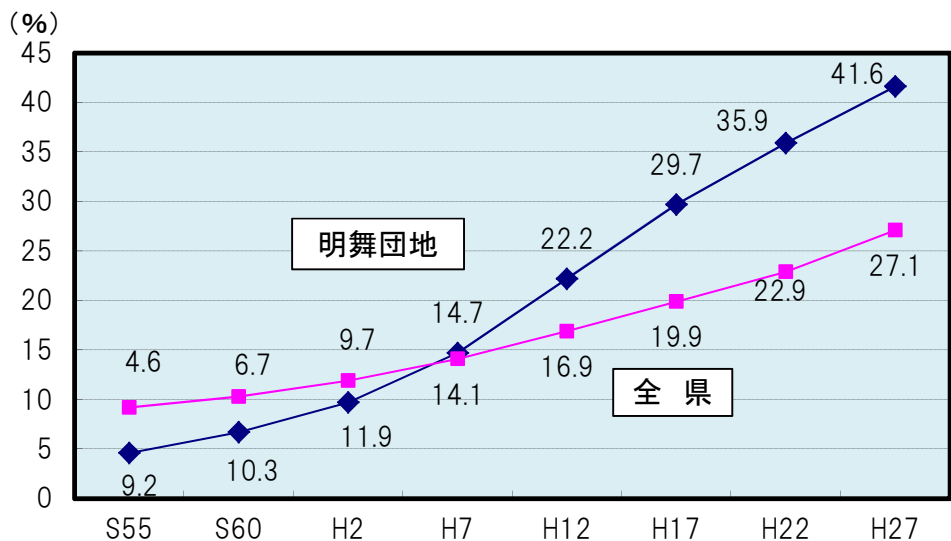

明舞団地の人口・世帯数等の推移(国勢調査より作成)

【人口・世帯数の推移】
(明舞団地)

【世帯人員の推移】
(明舞団地及び全県)

【高齢化率(65歳以上)の推移】
(明舞団地及び全県)