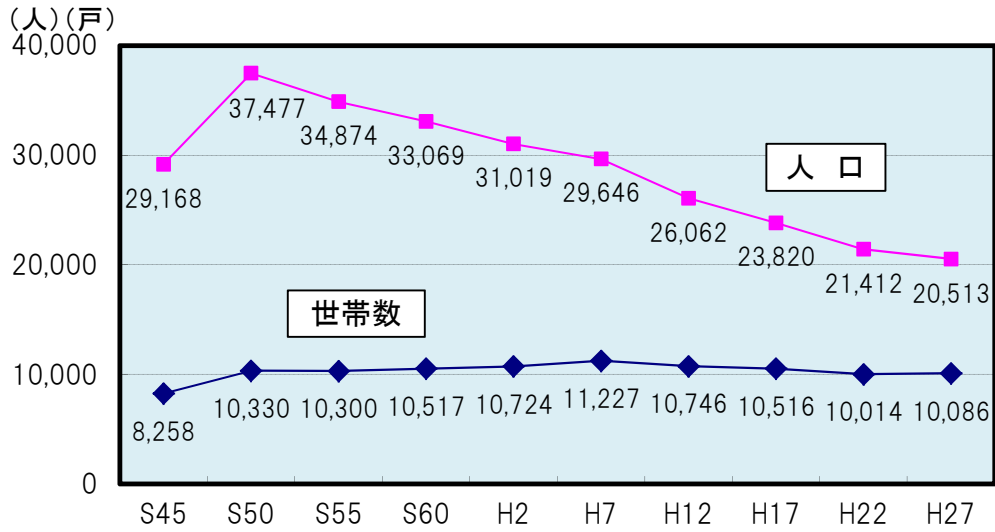

明舞団地の人口・世帯数等の推移(国勢調査より作成)

【人口・世帯数の推移】
(明舞団地)

【世帯人員の推移】
(明舞団地及び全県)

【高齢化率(65歳以上)の推移】
(明舞団地及び全県)