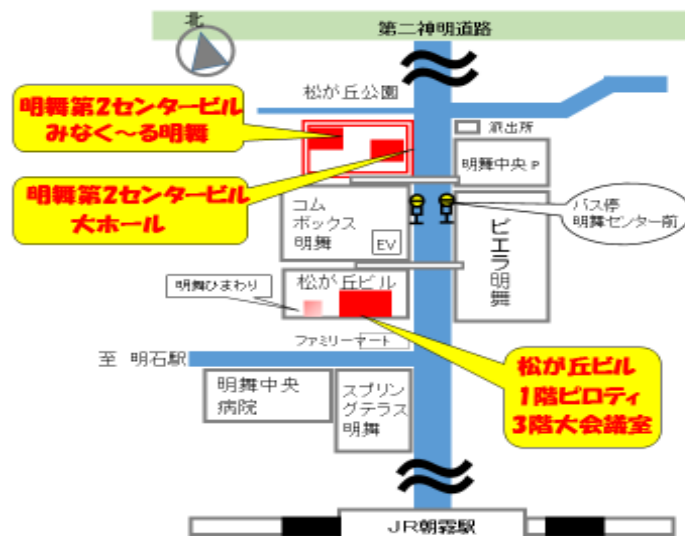

明舞祭 2019

11/9

土

合同展示会のみ

11/1(金)~11/6(水)

松が丘ビル3階 大会議室

Fashion & Music
フェスティバル in 2019

13:15 開場 13:30 開演

<お一人 300 円>

~プログラム~

1. 着物リメイクファッションショー (着物リメイク)
2. カズレ同好会発表
3. チェロと歌おう (松田聖一)
4. Jazz players club (神戸学院大学)
5. うたごえ広場 (米村博美)

松が丘ビル1階 ピロティ

10:00~14:00

- ○健康などの相談 **無料**
  (朝霧地区まちなかゾーン会議)
- ○ちらし寿司販売(ひまわり) 400 円
- ○福祉機器体験・展示(神戸学院大学) **無料**
- ○ハンドマッサージ&角質ケア 200 円
  (かすみ草サロン)
- ○パン販売(サンテ) 150 円
- ○カフェ・綿菓子コーナー 100 円
- ○スマホ操作相談会 **無料** (神戸学院大学)

主催: 明舞サポーター会議(みなく~る明舞)

明石市松が丘2丁目2-6 明舞第2センタービル2階
TEL:078-962-5444

みなく~る明舞 (明舞第2センタービル)

★合同展示会 **無料**

11/1(金)~11/6(水)

10:00~16:00

明舞第2センタービル 大ホール

10:00~16:00(明舞カルチャー)

無料 当日参加 OK!

◇卓球 ◇書道の体験

10:00~14:00 (兵庫県立大学)

- ◇ゆるスポーツ(カーリング) **無料**
- ◇防災 非常食展示 **無料**
- ◇こだわり珈琲 & 非常食 200 円

至 明石駅

至 舞子駅