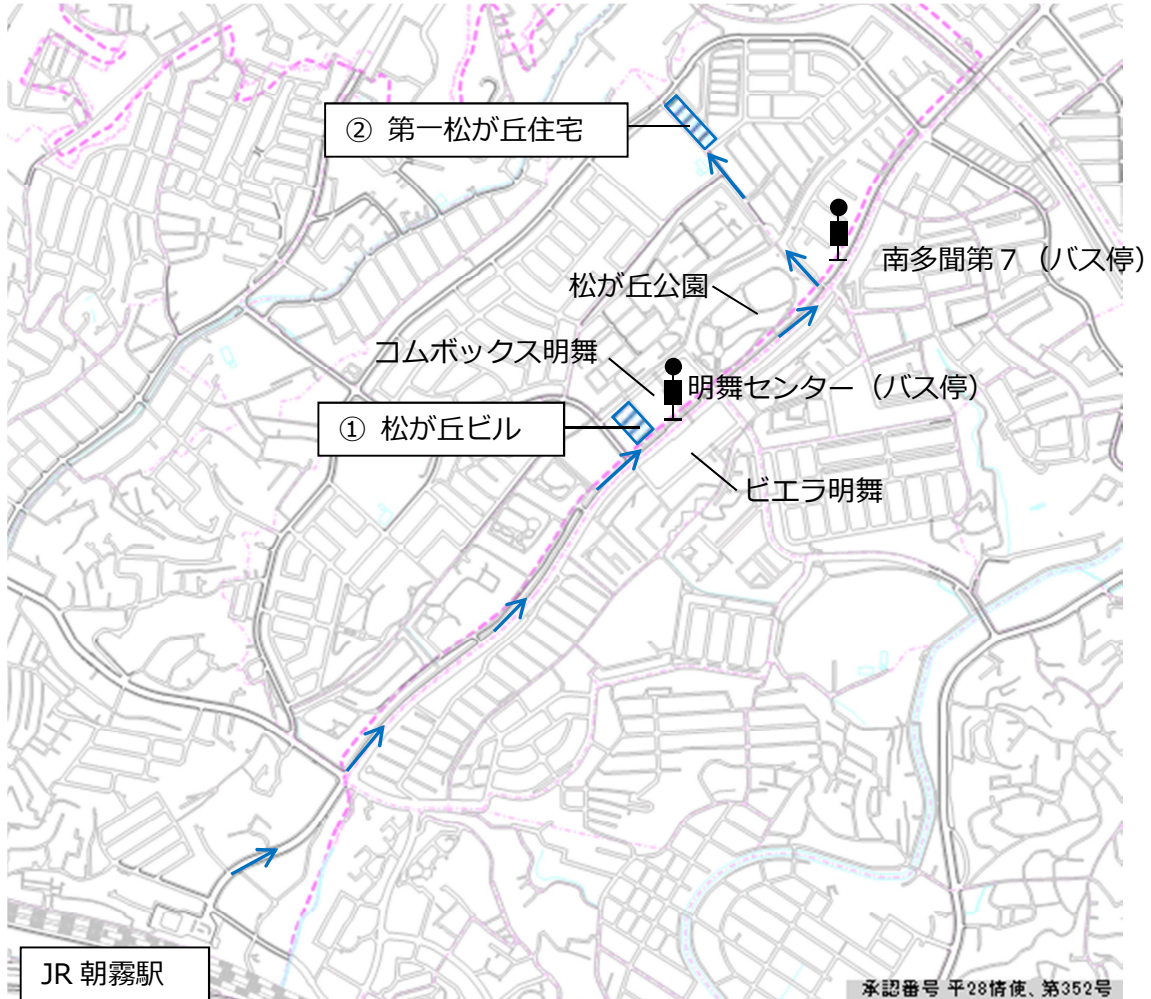

① 13:15～15:00 映画上映会

会場：松が丘ビル3階 大会議室（明石市松が丘2丁目3-7）
 アクセス：JR 神戸線「朝霧」駅よりバスで4分（徒歩18分）

② 15:30～17:00 住戸見学会

会場：第一松が丘住宅 9B棟（明石市松が丘1丁目21）
 アクセス：明舞センターより徒歩10分

バス案内 朝霧駅 ～ 明舞団地口 ～ 狩口台1丁目 ～ 明舞センター [約4分]

系統	行き先・主な経由地
55	神慶台・伊川谷高校前
58	神慶台・伊川谷高校前・伊川谷駅
60	明舞北センター・太寺・明石駅・明石市役所前
62	明舞北センター・明石市役所前・明石駅
63	松が丘 平田
50	明舞北センター・学園都市駅前
52	明舞北センター・舞子駅前
64	朝霧小学校前循環
65	松が丘 平田先行循環
66	土庫谷港先行循環